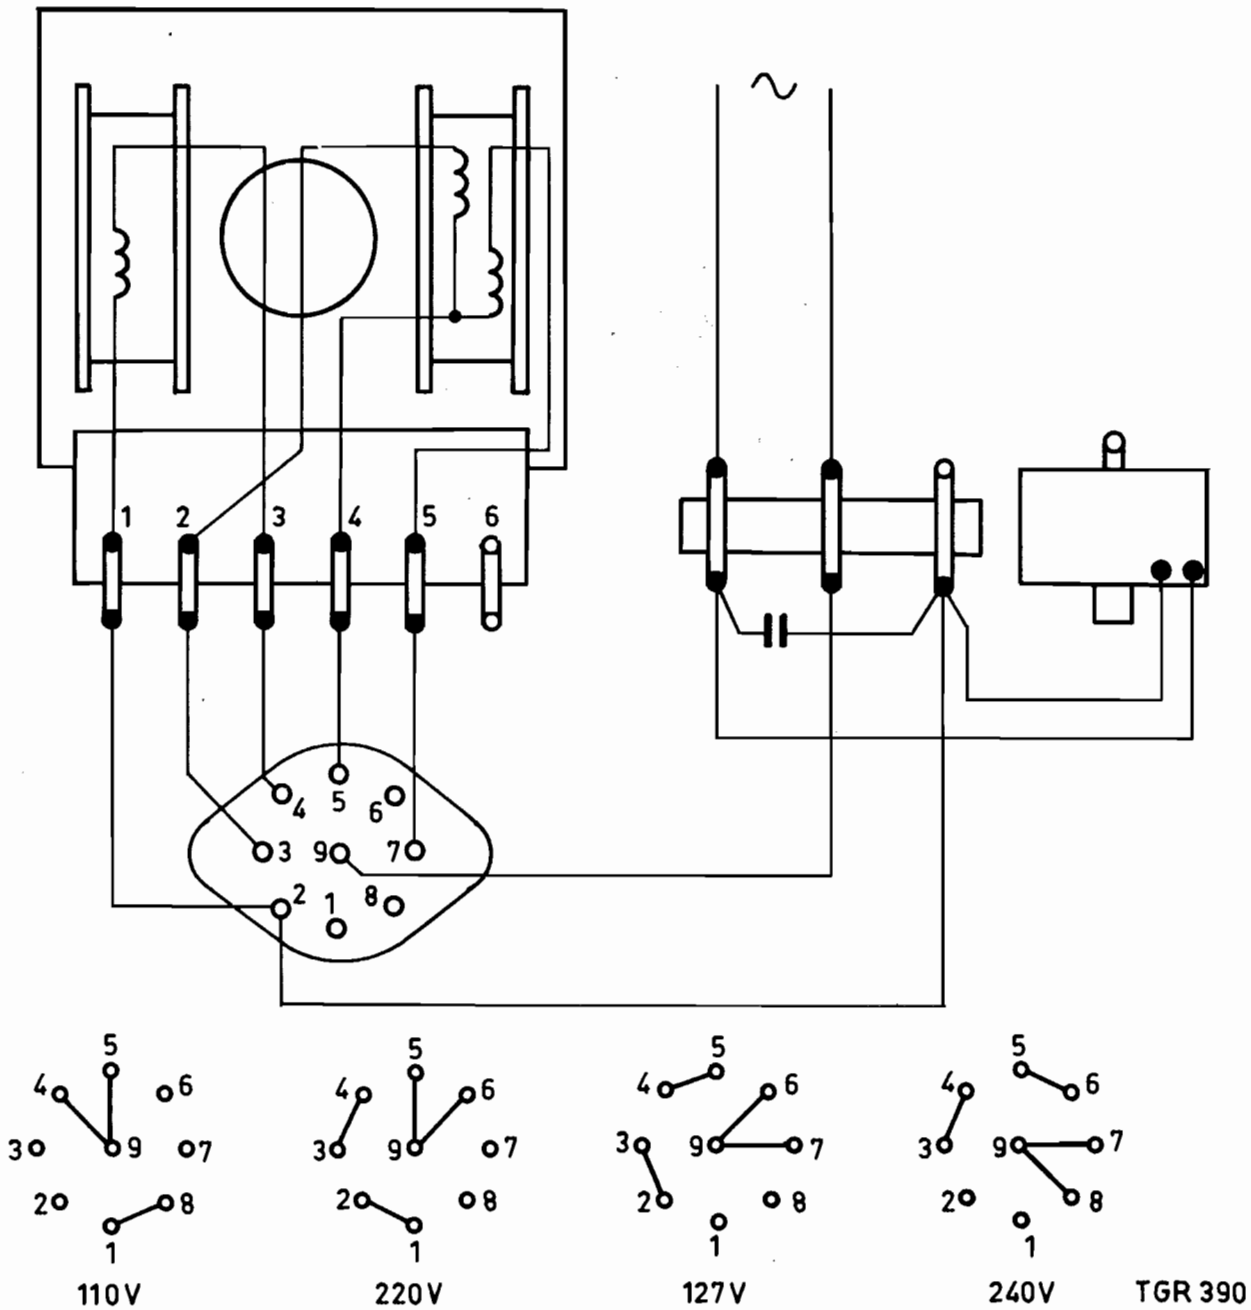

4822 175 01036	Samenstelling bak
4822 444 40017	Raam
WT 88686	Samenstelling spanningscarrousel
AE 15400	Glijnop B zie fig. 1
AE 15401	Glijnop A zie fig. 1

Voor de aansluitingen van de motor en voor de standen van de spanningscarrousel zie blz. 2.

SERVICE INFORMATION										
---------------------	--	--	--	--	--	--	--	--	--	--

Fig.1

Fig.2